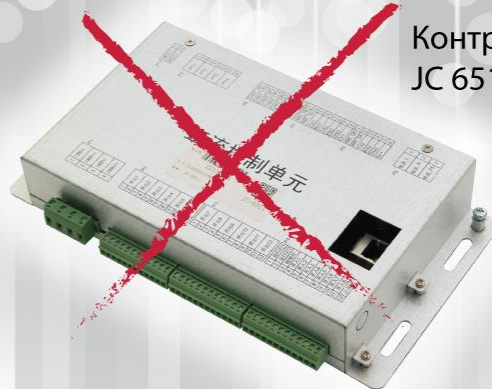

Управление, программирование и диспетчеризация станций Pandora EV

ISOMETER®

Счётчик
постоянного тока

Контроллер
JC 6511

Счётчик PoMiMo

U	301.5	V
I	31.5	A
E	30.0	kWh
	<input type="checkbox"/> 21	LOADER error
R.p	----	kOm
R.n	----	kOm