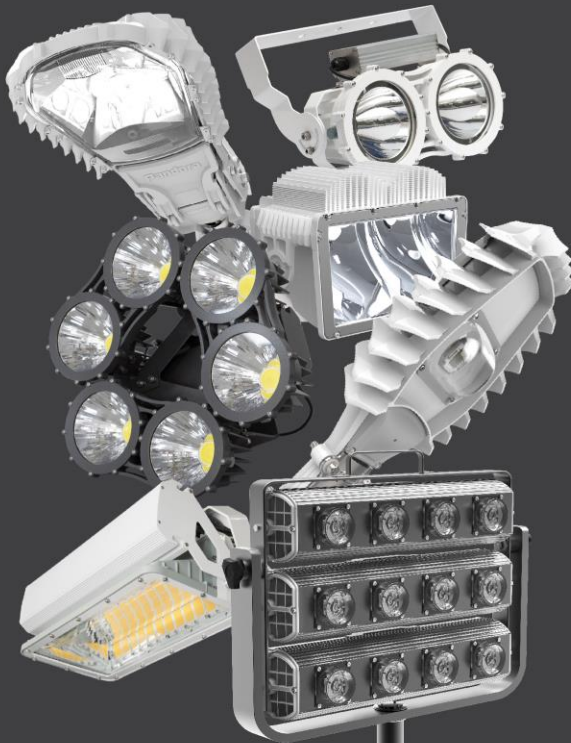

2012 • PLL Pandora LED Lighting