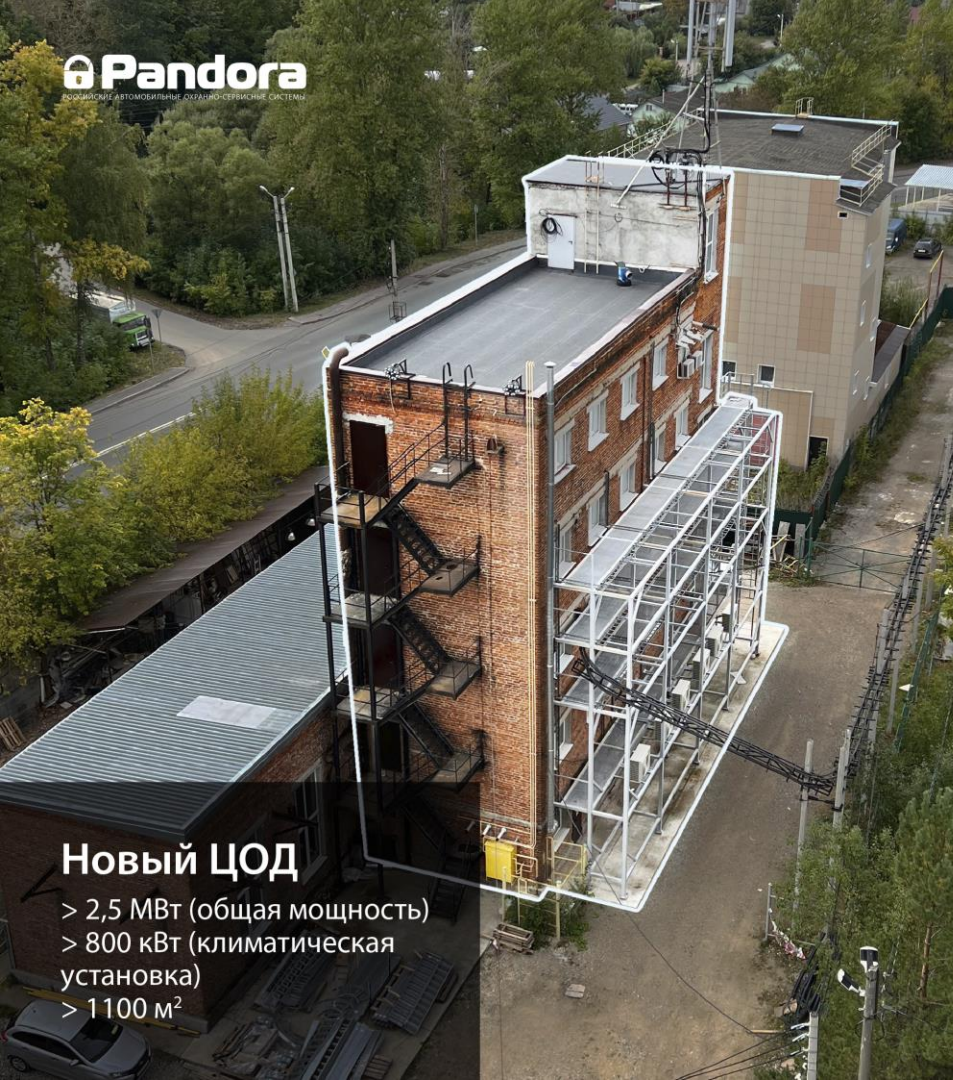

Новый ЦОД

- > 2,5 МВт (общая мощность)
- > 800 кВт (климатическая установка)
- > 1100 м²