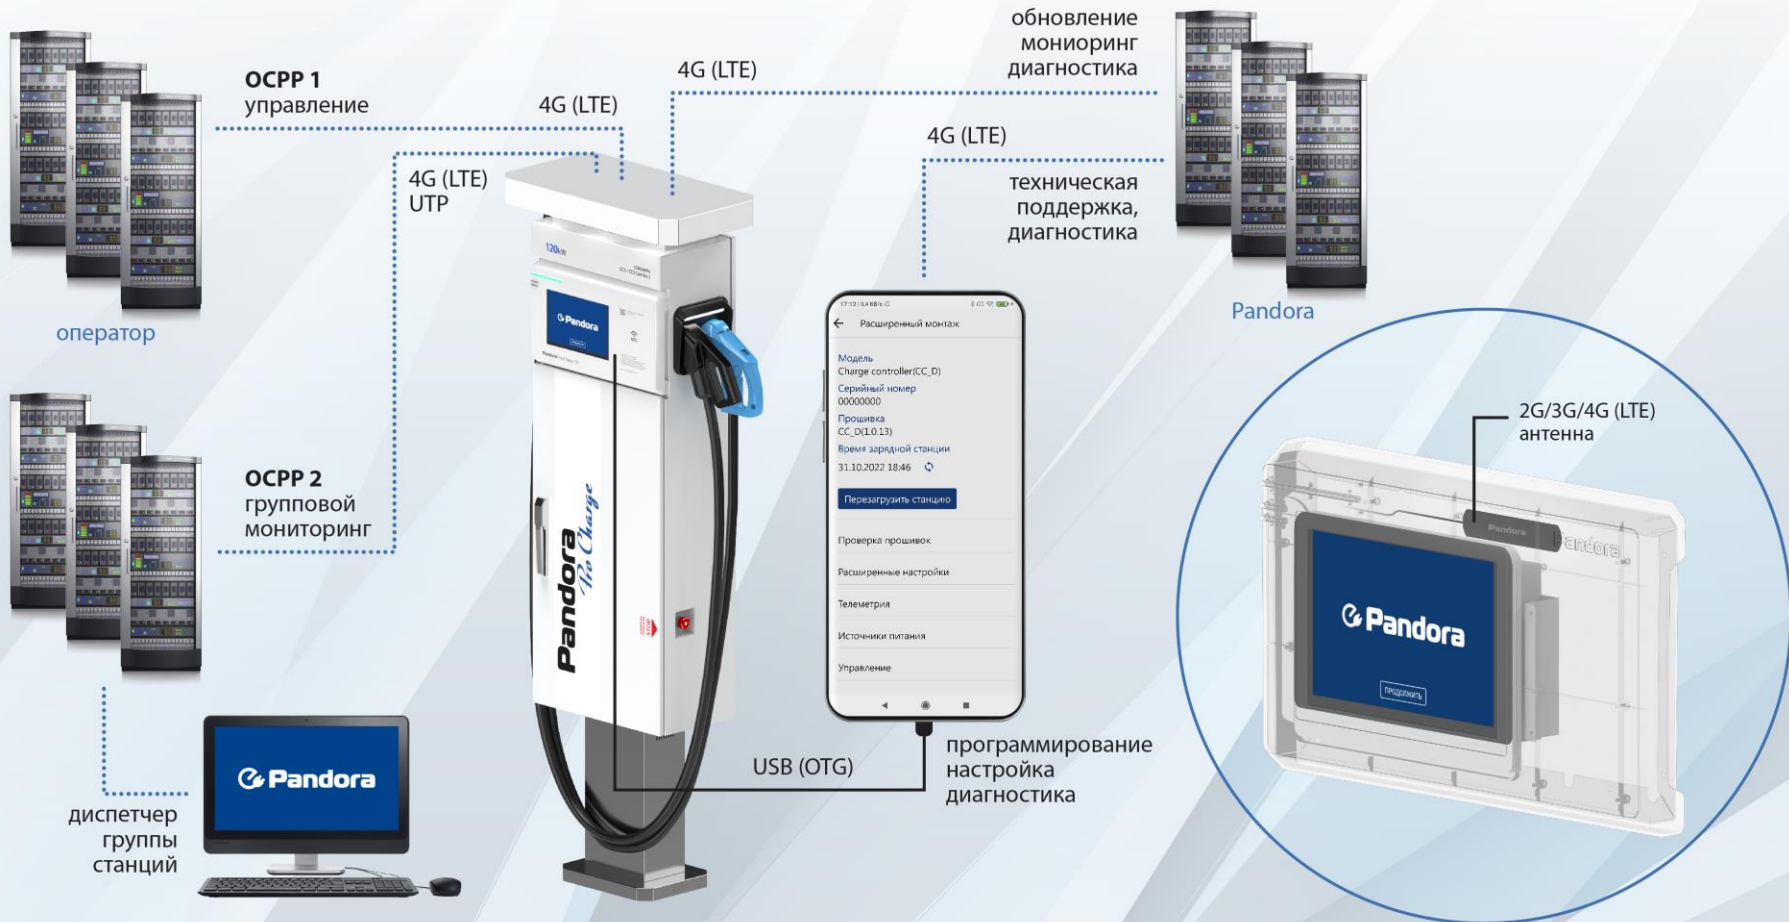

Управление, программирование и диспетчеризация станций Pandora EV